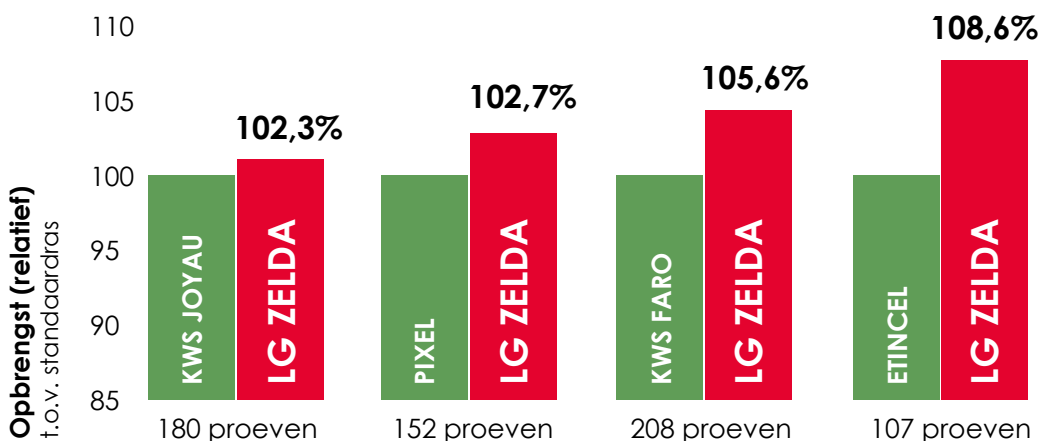

6 rijige wintergerst

HOOGOPBRENGENDE BROUWGERST MÉT RESISTENTIE TEGEN HET GERSTEVERGELINGSVIRUS

LG Zelda is een ras van de nieuwste generatie wintergerst. Door de unieke combinatie van korrelopbrengst, brouwkwaliteit én resistentie tegen het gerstevergelingsvirus (BYDV) gooit het ras internationaal momenteel hoge ogen. Binnen de mout- en brouwindustrie wordt LG Zelda als een A-ras gekwalificeerd waarmee je in de teelt van winterbrouwgerst extra oogstzekerheid inbouwt.

KORRELOPBRENGST IN OFFICIËLE (BEHANDELDE) PROEVEN

Frankrijk, 2020-2023

RASPROFIEL LG ZELDA

| Kwaliteit | | Landbouwkundig | | Resistentieniveau | |
|--------------------------------|----------------|------------------------|----------------|--------------------------|-----|
| hectolitergewicht | gemiddeld-goed | lengte stro | kort-gemiddeld | vergelingsvirusresistent | ja |
| eiwitgehalte | gemiddeld | stevigheid | 7,5 | bladvlekkenziekte | 7 |
| sortering > 2,5 mm | zeer goed | vroegheid aar | 7,5 | Ramularia | 8 |
| extract-rendement | 81% | vroegheid | 7,0 | meeldauw | 8,5 |
| winterbrouwgerst-classificatie | A-ras | geschiktheid kleigrond | ja | | |
| | | geschiktheid zandgrond | ja | | |