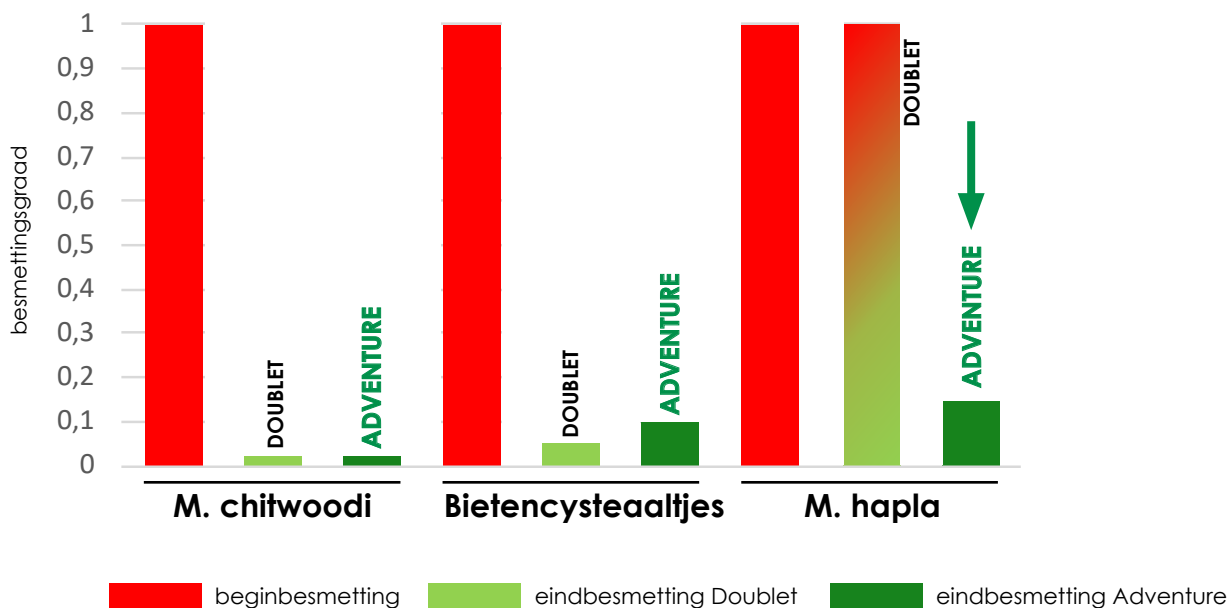

ADVENTURE

NIEUW

Multiresistente bladrammenas met unieke M. hapla resistentie

De nieuwe bladrammenas Adventure is dé veilige keuze in rotaties met veel hakvruchten waar schadelijke aaltjes M. hapla, M. chitwoodi en bietencysten voor grote schade kunnen zorgen. Adventure bladrammenas heeft de unieke combinatie van resistenties tegen alle drie deze aaltjes.

PROFIEL

- ✓ Unieke aaltjesbestrijder die zowel M. hapla, M. chitwoodi als bietencysteaaaltje fors vermindert
- ✓ Levert daarbij veel organische stof en intensieve doorworteling
- ✓ Late bloei en hoge vorstgevoeligheid, gemakkelijk in te werken na de winter
- ✓ Vlotte beginontwikkeling

EXTRA EFFECT OP HAPLA

afbraak aaltjespopulaties door bladrammenas