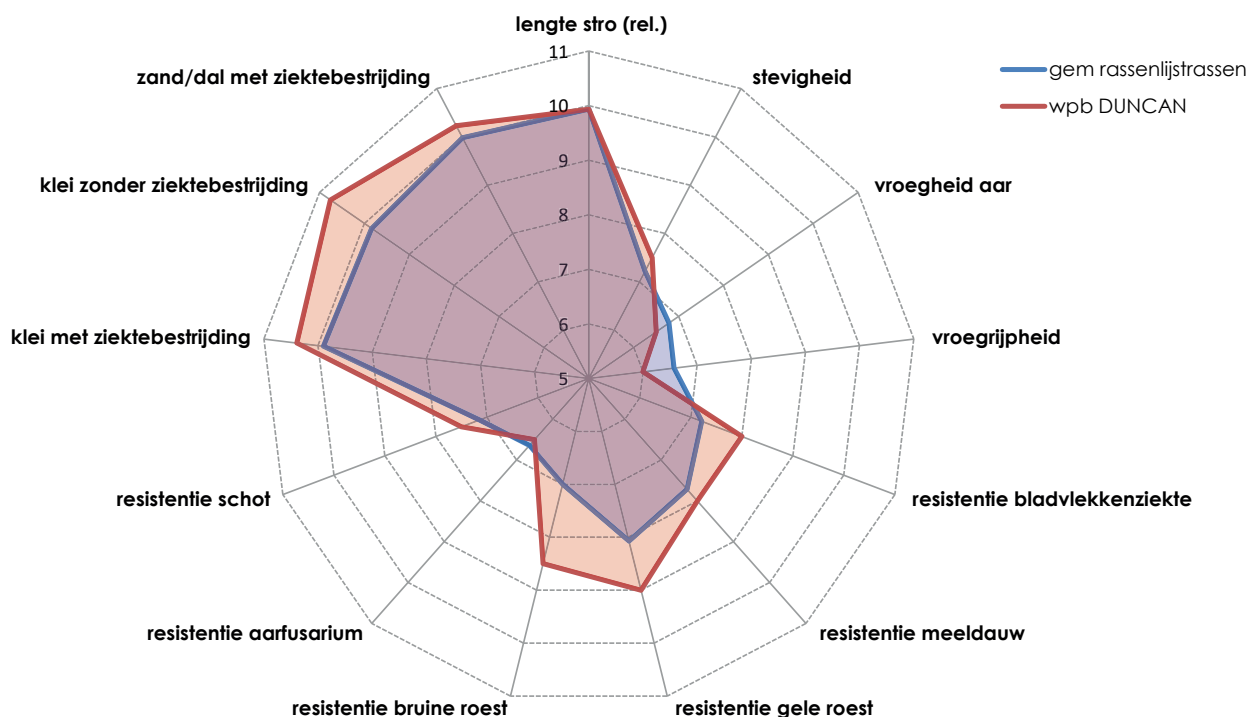

WPB Duncan: aanwinst voor de Rassenlijst

Vergelijking eigenschappen van WPB Duncan met het gemiddelde van de algemeen aanbevolen rassen van de CSAR Rassenlijst 2022.

Hoe hoger het cijfer, hoe gunstiger de eigenschap voor de praktijk.

Voor vroegheid aar en vroegrijpheid geldt: hoger dan 7 is vroeg, 7 t/m 6 is middenvroeg en 5,5 of lager is laat.

Klei met- en zonder ziektebestrijding en zand/dal zonder ziektebestrijding betreffen het opbrengstcijfer.

Behandeld/onbehandeld heeft betrekking op het al dan niet toepassen van ziektebestrijding.