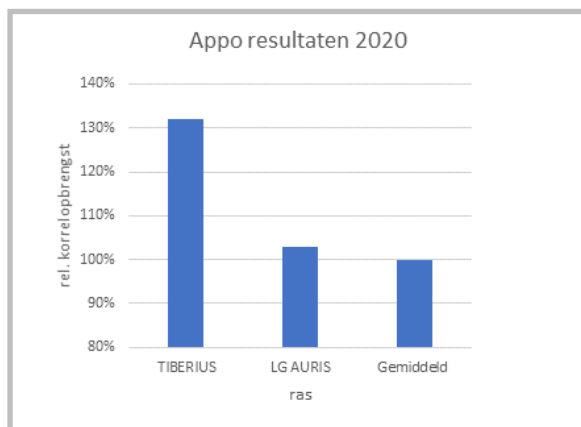

## Nieuwe gele erwten met zeer hoge eiwitopbrengst

Mengteelt van voedererwten met gras of zomergerst levert een hoogwaardig veevoeder op dat rijk is aan energie (zetmeel) en eiwit. Het nieuwste ras in ons portfolio is Tiberius: een bladrijke gele erwten, met een hoge opbrengstpotentie, hoog eiwitgehalte en goede ziekteresistenties.

- ✓ hoge opbrengstpotentie
- ✓ eiwitgehalte van 22 - 25%
- ✓ vlotte jeugdgroei voor goede onkruidonderdrukking
- ✓ gewashoogte 100 cm bij volle bloei
- ✓ zeer goede stevigheid
- ✓ sterke resistenties tegen meeldauw en voetziekten