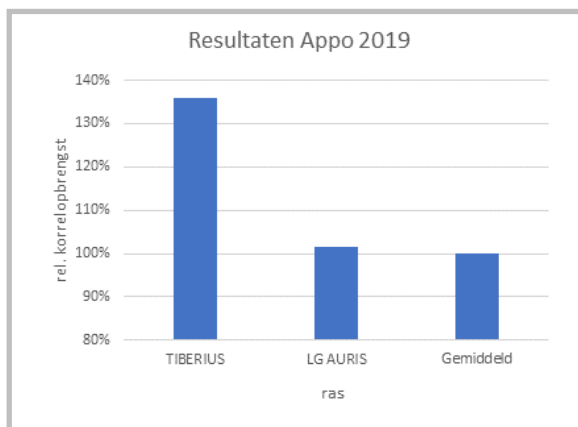

## Nieuwe gele erwten met zeer hoge eiwitopbrengst

Mengteelt van voedererwten met gras of zomergerst levert een hoogwaardig veevoeder op dat rijk is aan energie (zetmeel) en eiwit. Het nieuwste ras in ons portfolio is Tiberius: een bladrijke gele erwten, met een hoge opbrengstpotentie, hoog eiwitgehalte en goede ziekteresistenties.

- ✓ hoge opbrengstpotentie
- ✓ eiwitgehalte van 22 - 25%
- ✓ vlotte jeugdgroei voor goede onkruidonderdrukking
- ✓ gewashoogte 100 cm bij volle bloei
- ✓ zeer goede stevigheid
- ✓ sterke resistenties tegen meeldauw en voetziekten